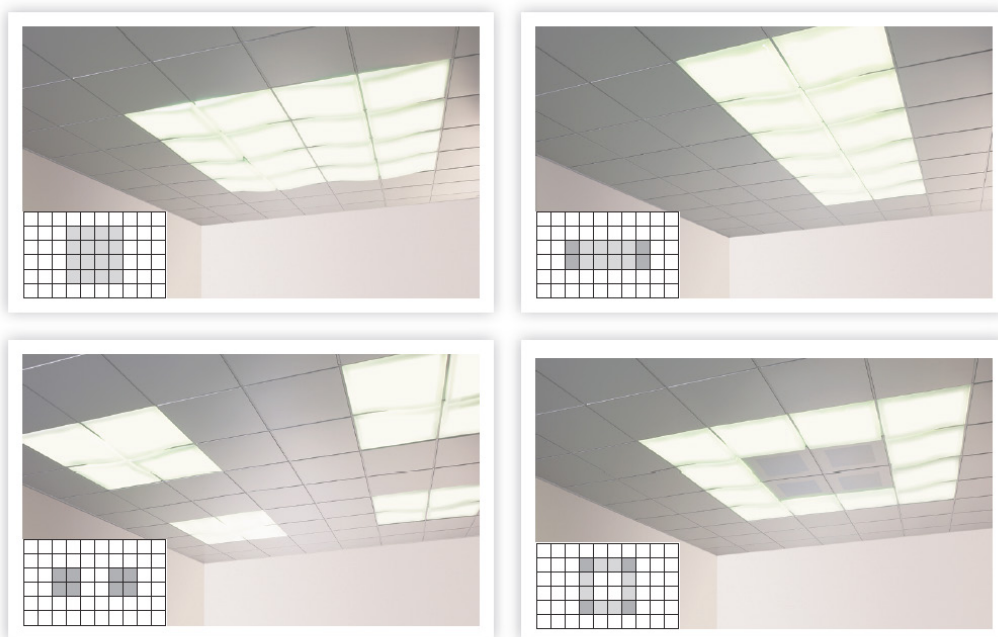

ALPHA M

alpha LAY-IN FLAT - DROP - COLORLINE

47201C

panneau central

- Panneau central.
- Fabriqué à partir de matière synthétique de 3 mm mise en forme thermiquement.
- Les panneaux alpha sont éclairés grâce au module d'éclairage (art. 46170) à commander séparément. Les modules peuvent également être livrés dimmable (art. 46171).

■ Alpha H ■ Alpha L

- Les différents panneaux alpha donnent une liberté totale pour la création de compositions diverses. Les exemples ci-dessus donnent quelques idées sur les applications possibles d'éclairage mural, de contour lineaire. Combiné à une console de contrôle, alpha fera chaque espace un concept unique.